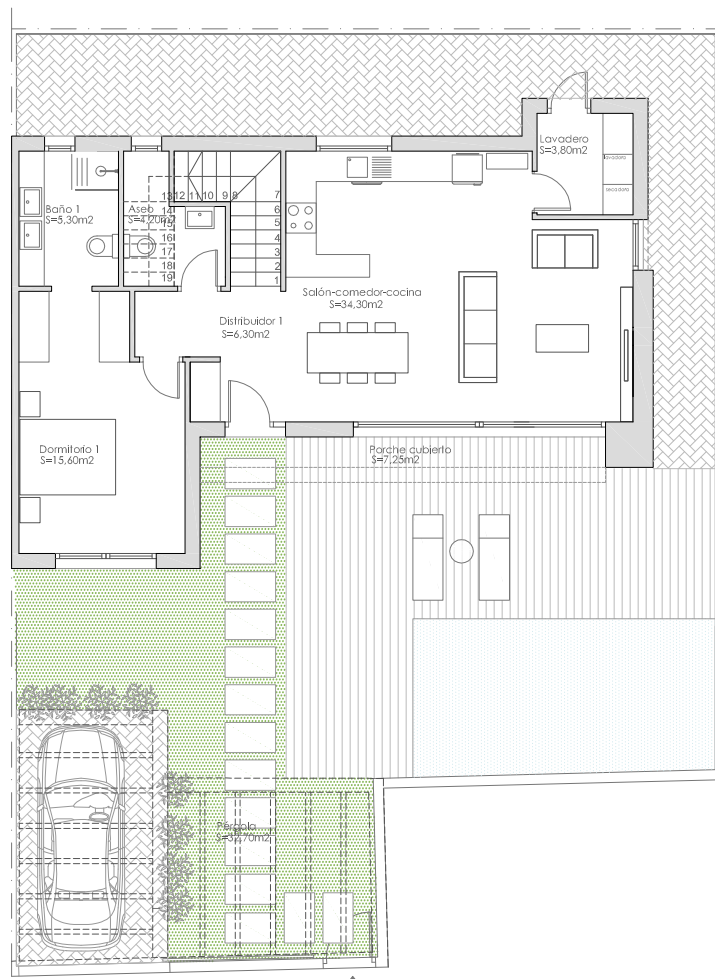

VIVIENDA Nº 3

PLANTA BAJA

PLANTA PRIMERA

ESCALA 1/150

SUPERFICIE DE PARCELA	238,35 m2
SUPERFICIE CONSTRUIDA	146,75 m2