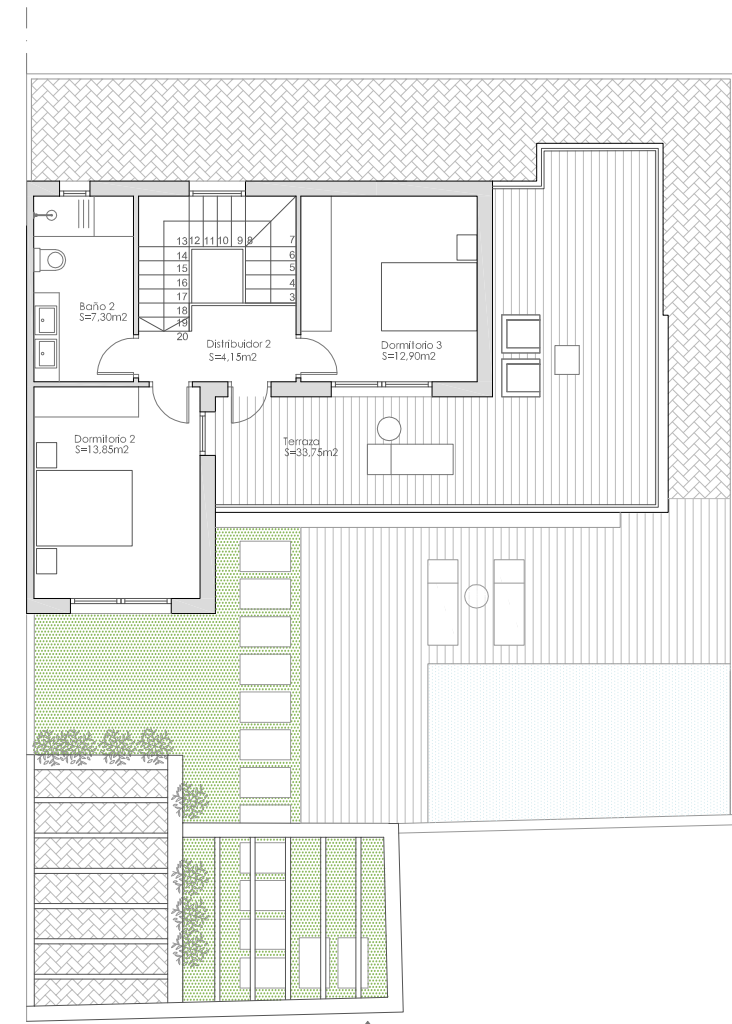

VIVIENDA Nº 3

PLANTA BAJA

PLANTA PRIMERA

ESCALA 1/150

SUPERFICIE DE PARCELA	238,35 m2
SUPERFICIE CONSTRUIDA	146,75 m2