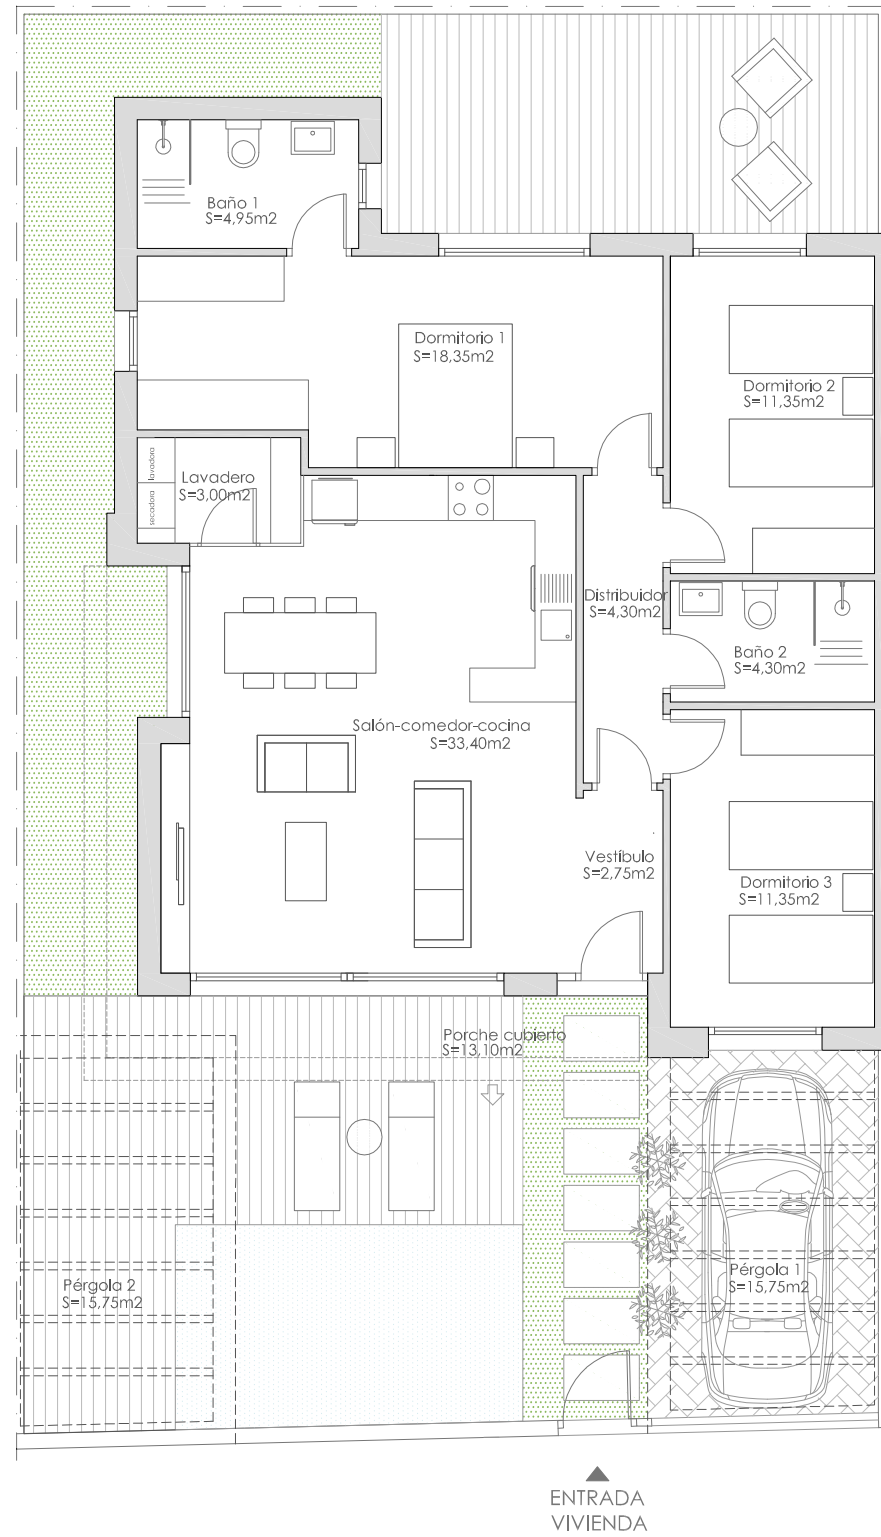

VIVIENDA N° 4

ESCALA 1/100

SUPERFICIE DE PARCELA	217,80 m <sup>2</sup>
SUPERFICIE CONSTRUIDA	115,55 m <sup>2</sup>