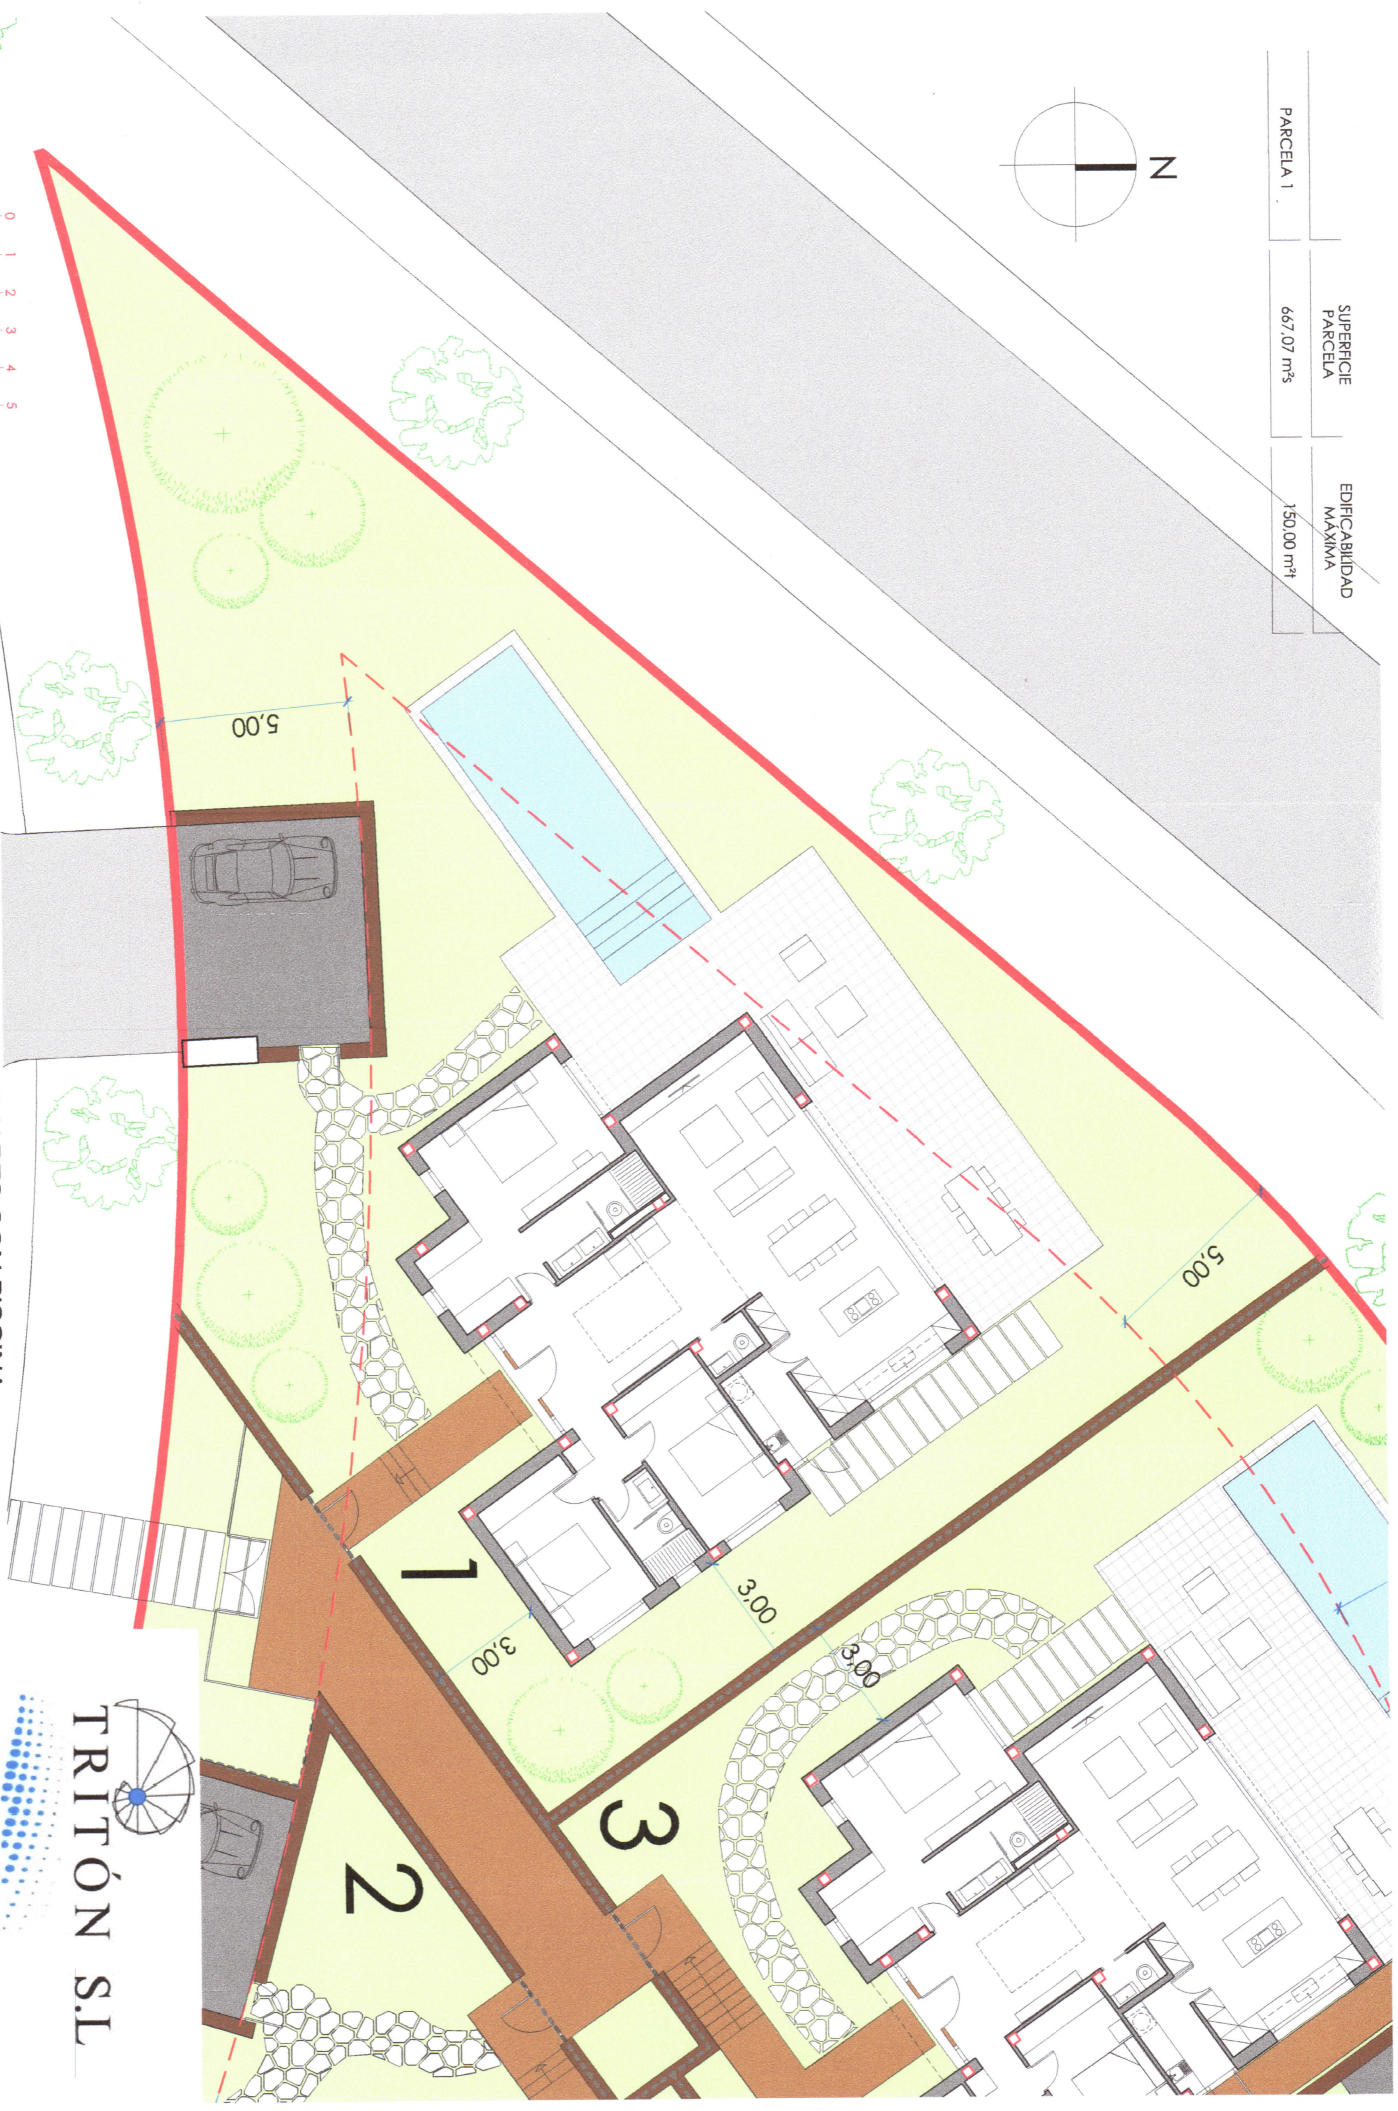

PARCELA 1	SUPERFICIE PARCELA 667,07 m <sup>2</sup> s	EDIFICABILIDAD MÁXIMA 150,00 m <sup>2</sup>
-----------	---	--

©MFA

PROMOCION CUATRO VIVIENDAS UNIFAMILIARES CON PISCINA  
IMPLANTACION VIVIENDA - 1

**TRITÓN S.L.**  
Complejo Inmobiliario LENTISCO

SUPERFICIE UTIL	SUPERFICIE TERRAZAS	SUPERFICIE CONSTRUIDA
124,88 m <sup>2</sup>	76,80 m <sup>2</sup>	149,80 m <sup>2</sup>

PROMOCION CUATRO VIVIENDAS UNIFAMILIARES  
CON PISCINA - VIVIENDA - 1

©MRA

Escala 1:100